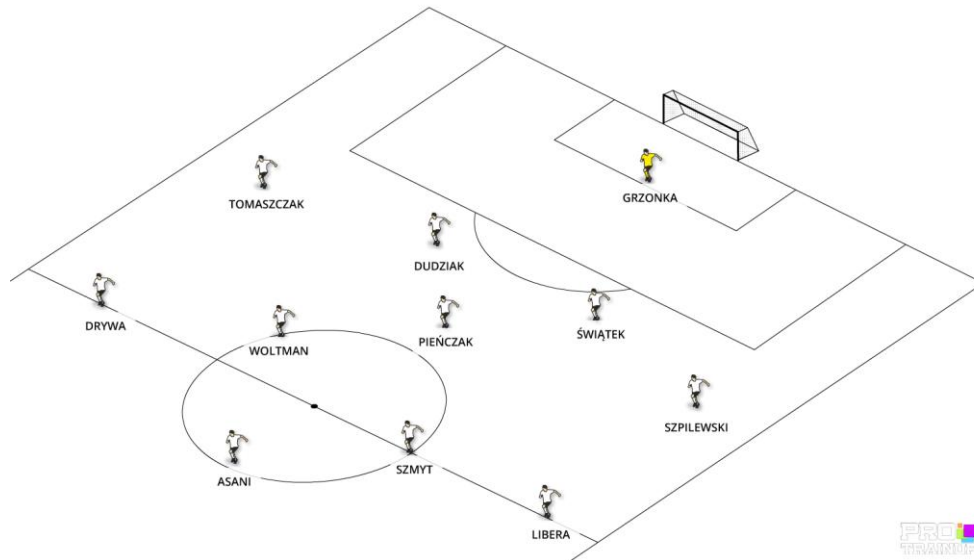

KKS Lech Poznań - KS Warta Poznań

3:1 (2:0)

Bramki, asysty:

1:0 Lech Poznań w 14' – po podaniu prostym w pole karne

2:0 Lech Poznań w 37' – po SFG rzut rożny, błąd bramkarza

2:1 Szmyt / Jankowski w 43' – po odbiorze piłki i podaniu do przodu w pole karne

Czas gry zawodników:

ŁUCZAK	40	TOMASZCZAK	80
DRYWA	60	PIŃCZAK	40
WOLTMAN	80	LIBERA	55
DUDZIAK	60	MALUŚKI	50
SZMYT	60	KŁOSIŃSKI	30
JANKOWSKI	40	LIGOCKI	40
ŚWIĄTEK	80	SZPILEWSKI	30
GRZONKA	40	ASANI	60
STEFAŃSKI	25		