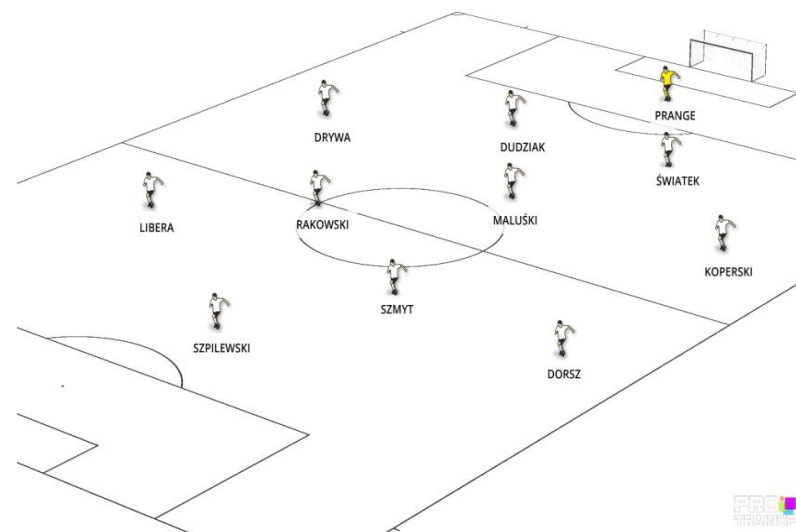

2

WYNIK DO PRZERWY

0

:

2

Skala ocen 1-5

USTAWIENIE TAKTYCZNE

LP	SKŁAD MECZOWY	Nr	Min	Br	As	Poz	Ocena
1	PRANGE PATRYK	30	60			1	4
2	DRYWA OSKAR	20	70			2	4
3	KOPERSKI ADAM	3	52			3	3
4	ŚWIĄTEK BARTOSZ	4	45			4	4
5	DUDZIAK RADOSŁAW	5	70			5	4
6	MALUŚKI MATEUSZ	6	70			6	4
7	LIBERA MIKOŁAJ	7	47			7	3
8	RAKOWSKI MIKOŁAJ	8	51			8	3
9	SZPILEWSKI KACPER	9	59		1	9	4
10	SZMYT KAJETAN	10	59	2		10	5
11	DORSZ MIKOŁAJ	11	46			11	3
LP	REZERWOWI	Nr	Min	Br	As	Poz	Ocena
12	GRZONKA DANIEL	1	10			1	
13	SZAROLETA MARCIN	18	23			7	3
14	LIGOCKI WIKTOR	14	18			2	3
15	HOCH MATEUSZ	15	11			10	
16	STEFAŃSKI MICHAŁ	19	11			9	
17	KŁOSIŃSKI DAWID	17	19			8	3
18	JANKOWSKI JAN	16	24			11	3

Bramki / asysty / opis

1:0 Szmyt w 9' - rzut karny po akcji indywidualnej

2:0 Szmyt / Szpilewski w 16' - po BSB z wymianą skrzydłowego z napastnikiem